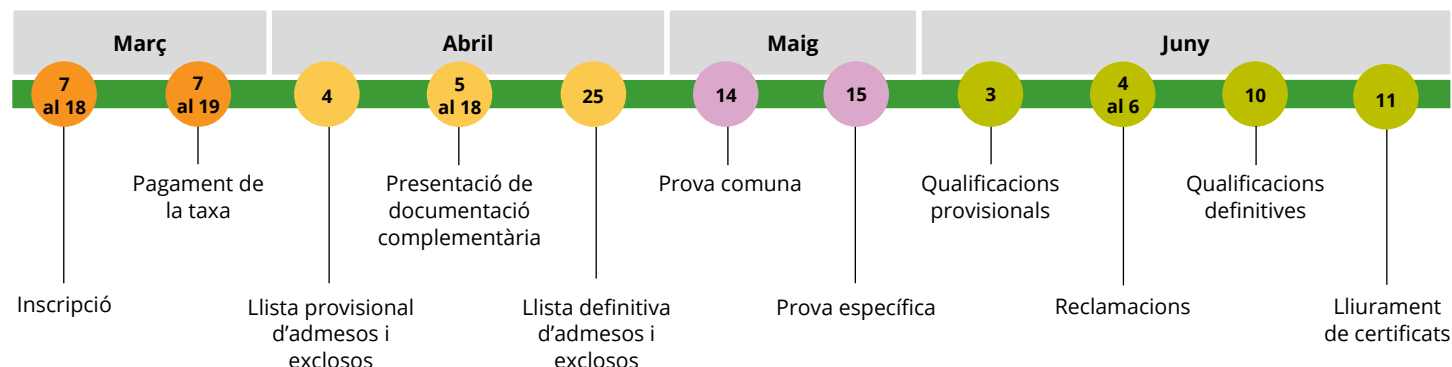

Calendari de la prova d'accés a la formació professional