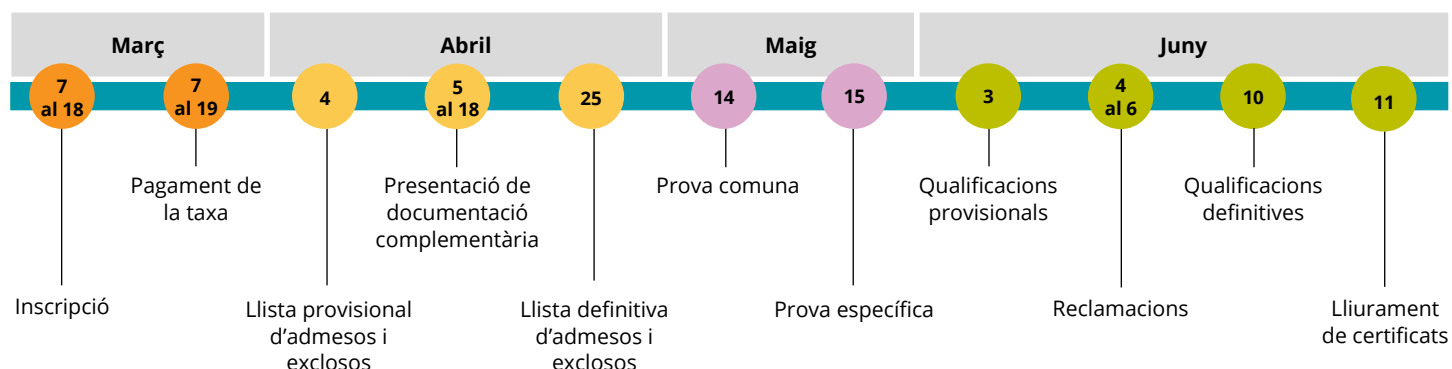

Calendari de la prova d'accés a arts plàstiques i disseny