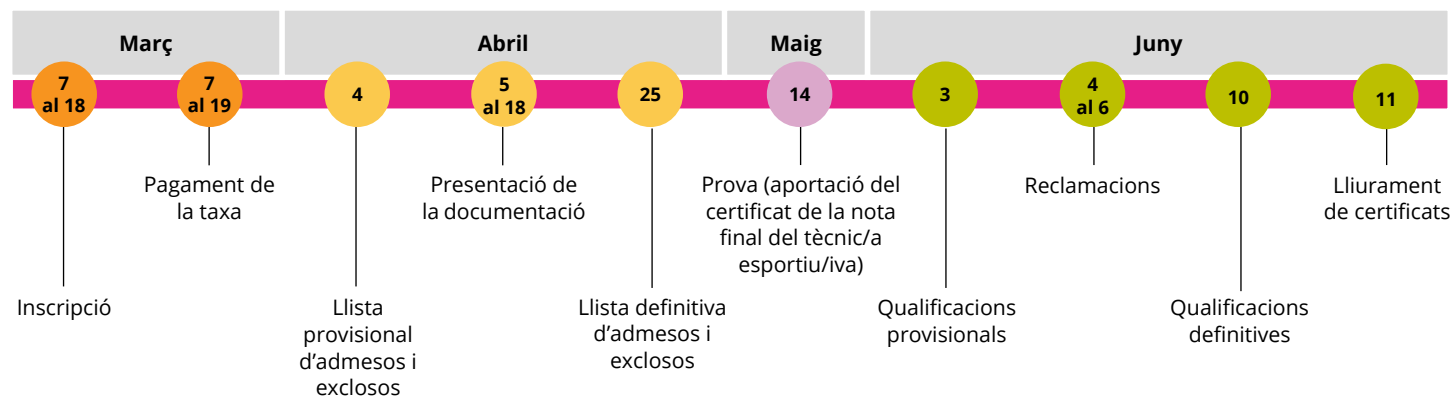

Calendari de la prova general d'accés a ensenyaments esportius