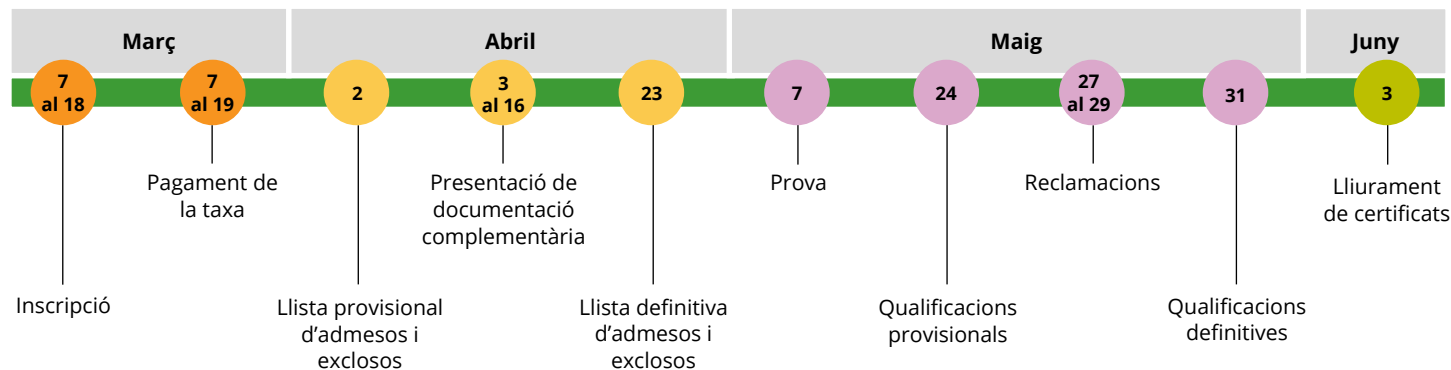

Formació professional

Arts plàstiques i disseny

Ensenyaments esportius

MATÈRIES DE LA PROVA

Ponderació de les matèries: Competència en llengua catalana i llengua castellana (15% cadascuna)
Competència en llengua estrangera i social i ciutadania (10% cadascuna)
Competència matemàtica (25%)
Competència en tecnologies i interacció amb el món físic (12,5% cadascuna)

Matèria específica per a arts plàstiques i disseny: escollir una proposta grafico-plàstica

Proves d'accés als cicles formatius de grau mitjà

Curs 2024-2025

Calendari de la prova d'accés a la formació professional