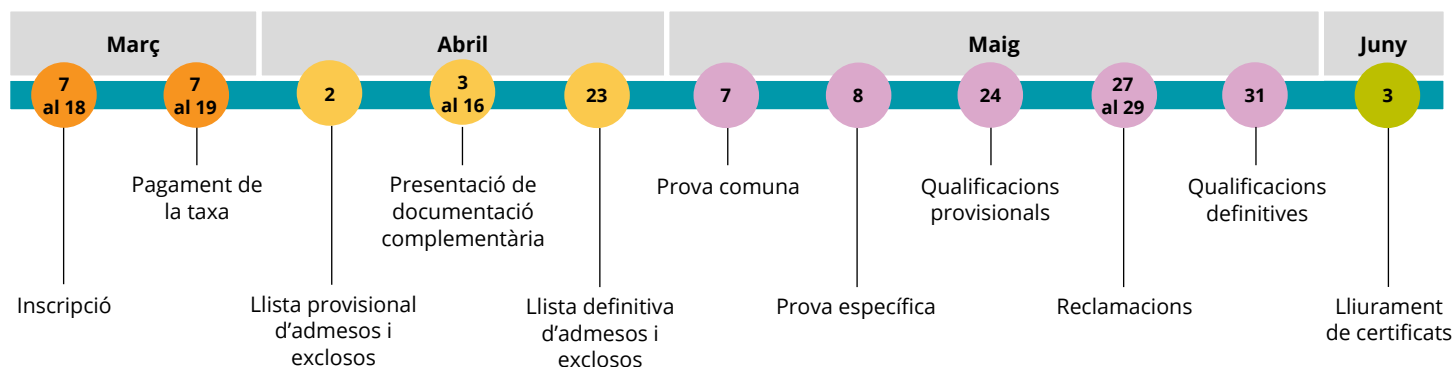

Matèria específica per a arts plàstiques i disseny: escollir una proposta grafico-plàstica

Proves d'accés als cicles formatius de grau mitjà

Curs 2024-2025

Calendari de la prova d'accés a la formació professional

Calendari de la prova d'accés a arts plàstiques i disseny

Calendari de la prova general d'accés a ensenyaments esportius