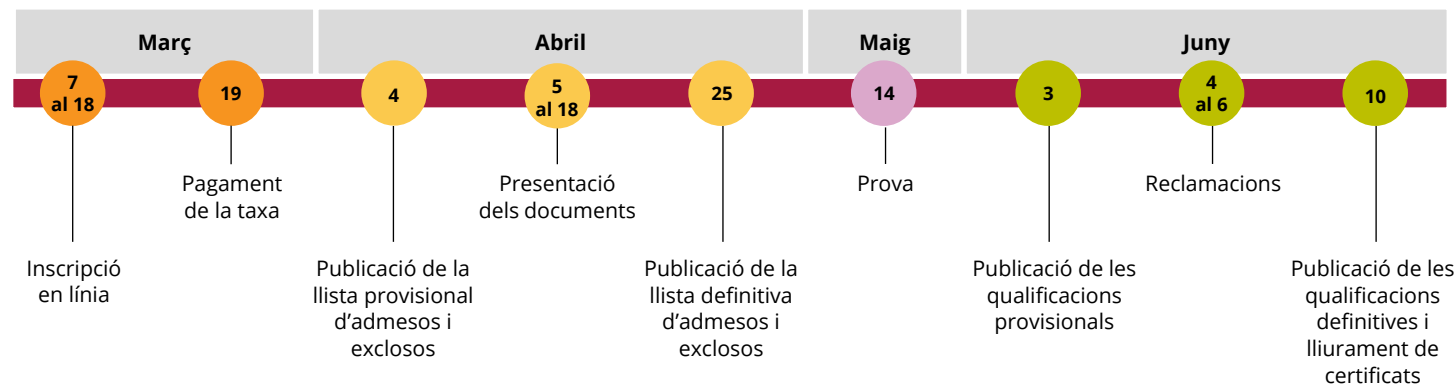

Títol propi de la Generalitat de Catalunya sense efectes acadèmics i sí efectes laborals en l'àmbit de Catalunya.

Accés i matrícula

*Novetat: veure Decret 47/2024, de modificació de règim d'accés als ensenyaments d'arts escèniques

**Prova d'accés als cicles de grau superior d'arts plàstiques i disseny

(<http://ensenyament.gencat.cat/ca/serveis-tramits/proves/proves-acces/gs-apd>)

Calendari de la prova

Part comuna (inscripció en línia)

Part específica (inscripció en el centre on es fa la prova)