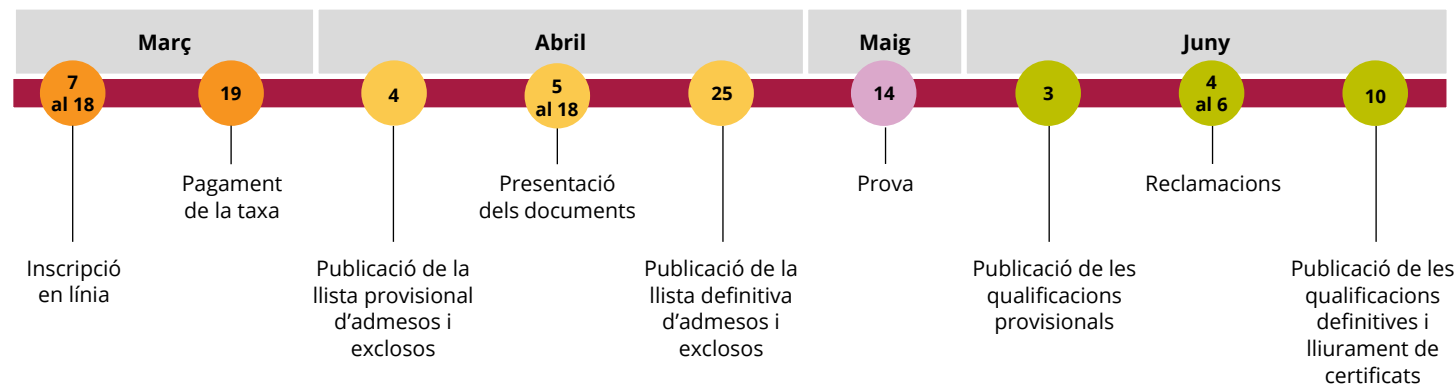

# Ensenyaments artístics. Cicle de grau superior. Maquinària Escènica

Curs 2024-2025

#29

Març  
2024

Títol propi de la Generalitat de Catalunya sense efectes acadèmics i sí efectes laborals en l'àmbit de Catalunya.

## Accés i matrícula

\*Novetat: veure Decret 47/2024, de modificació de règim d'accés als ensenyaments d'arts escèniques

\*\*Prova d'accés als cicles de grau superior d'arts plàstiques i disseny

(<http://ensenyament.gencat.cat/ca/serveis-tramits/proves/proves-acces/gs-apd>)

## Calendari de la prova

### Part comuna (inscripció en línia)