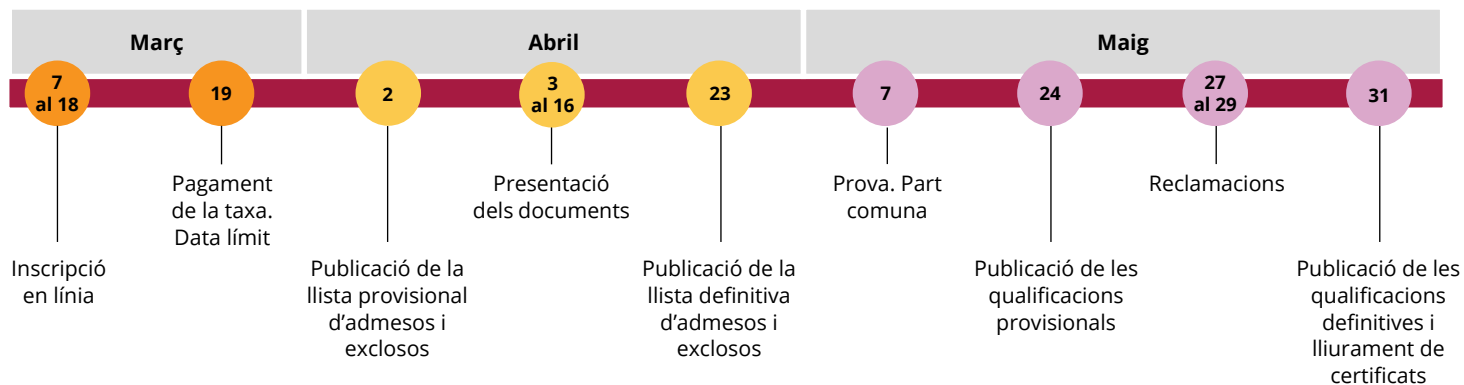

Títol propi de la Generalitat de Catalunya sense efectes acadèmics i sí efectes laborals en l'àmbit de Catalunya.

Accés i matrícula

*Novetat: veure Decret 47/2024, de modificació de règim d'accés als ensenyaments d'arts escèniques

**Prova d'accés als cicles de grau superior d'arts plàstiques i disseny

(<http://ensenyament.gencat.cat/ca/serveis-tramits/proves/proves-acces/ga-apd>)

Calendari de la prova

Part comuna (inscripció en línia)

Part específica (inscripció en el centre on es fa la prova)