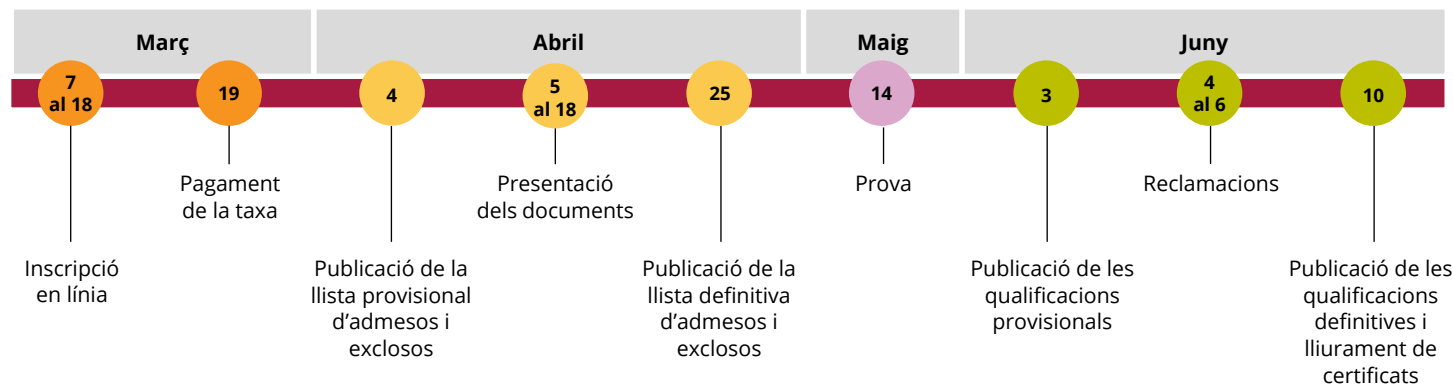

Títol propi de la Generalitat de Catalunya sense efectes acadèmics i sí efectes laborals en l'àmbit de Catalunya.

Accés i matrícula

*Novetat: veure Decret 47/2024, de modificació de règim d'accés als ensenyaments d'arts escèniques

**Prova d'accés als cicles de grau superior d'arts plàstiques i disseny

(<http://ensenyament.gencat.cat/ca/serveis-tramits/proves/proves-acces/gc-apd>)

Calendari de la prova

Part comuna (inscripció en línia)

Part específica (inscripció en el centre on es fa la prova)