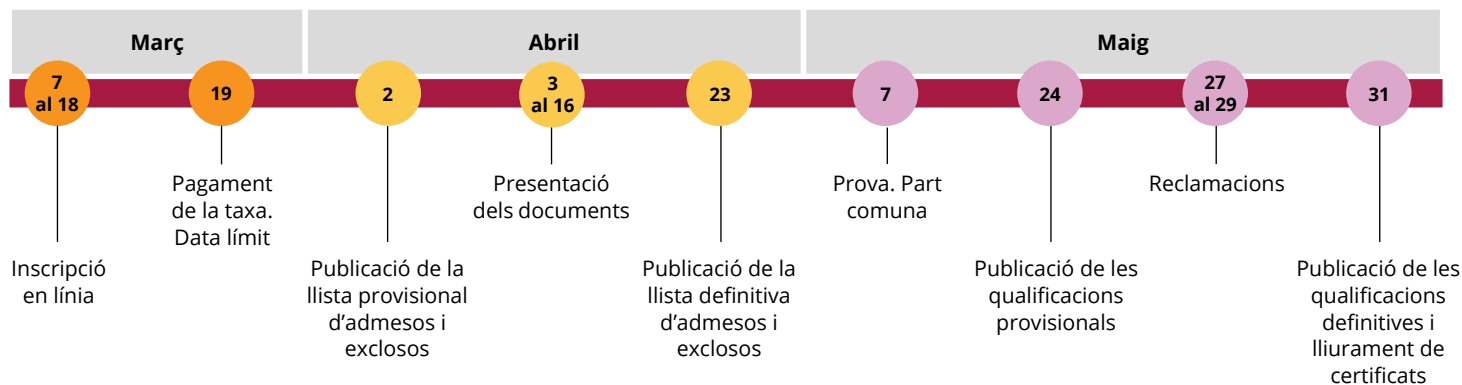

## Accés i matrícula

\*Novetat: veure Decret 47/2024, de modificació de règim d'accés als ensenyaments d'arts escèniques

\*\*Prova d'accés als cicles de grau superior d'arts plàstiques i disseny

(<http://ensenyament.gencat.cat/ca/serveis-tramits/proves/proves-acces/gs-apd>)

## Calendari de la prova

### Part comuna (inscripció en línia)