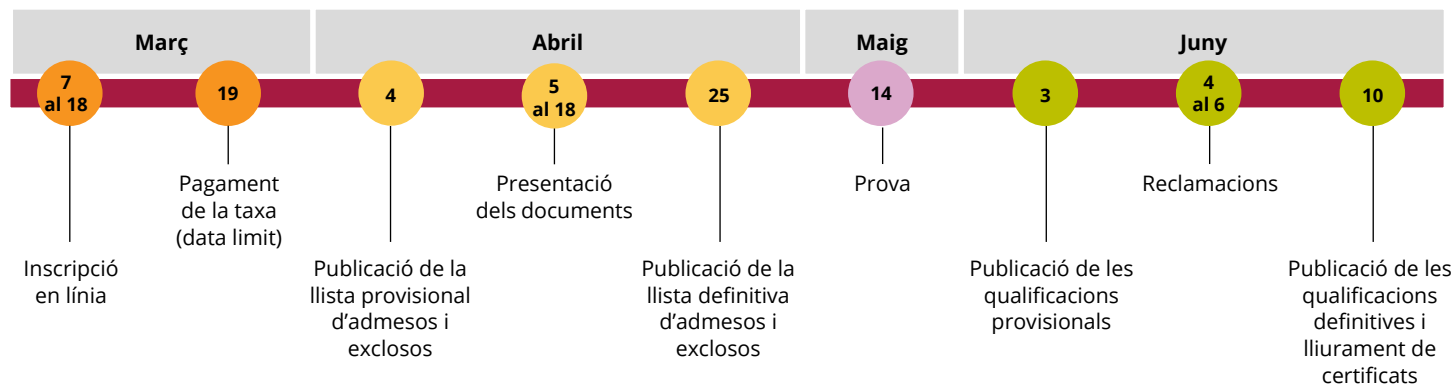

Títol propi de la Generalitat de Catalunya sense efectes acadèmics i sí efectes laborals en l'àmbit de Catalunya.

Accés i matrícula

*Novetat: veure Decret 47/2024, de modificació de règim d'accés als ensenyaments d'arts escèniques

**Prova d'accés als cicles de grau superior d'arts plàstiques i disseny

(<http://ensenyament.gencat.cat/ca/serveis-tramits/proves/proves-acces/ga-apd>)

Calendari de la prova

Part comuna (inscripció en línia)

Part específica (inscripció en el centre on es fa la prova)