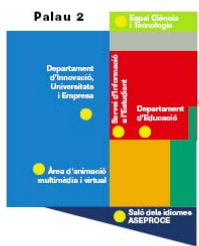

**Distribució de 5.000
Guies de Visita als
IES de Catalunya**

Saló de l'Ensenyament

El nostre objectiu, treballar per al futur

Aquest any el Saló incorpora:

Accés a totes les opcions per prendre la millor decisió

Ara et toca! Passa't per l'estand de la joventut i et farem el "Carnet Jove" de franc.

Ubicació

Recinte Montjuïc - Palau 2

Horari

Venda d'entrades

Informació i orientació als alumnes

Servei d'informació a l'estudiant

Departament d'Educació

**No hi falteu
Us hi esperem!**
del 18 al 22 de març!

GUIA VISITA