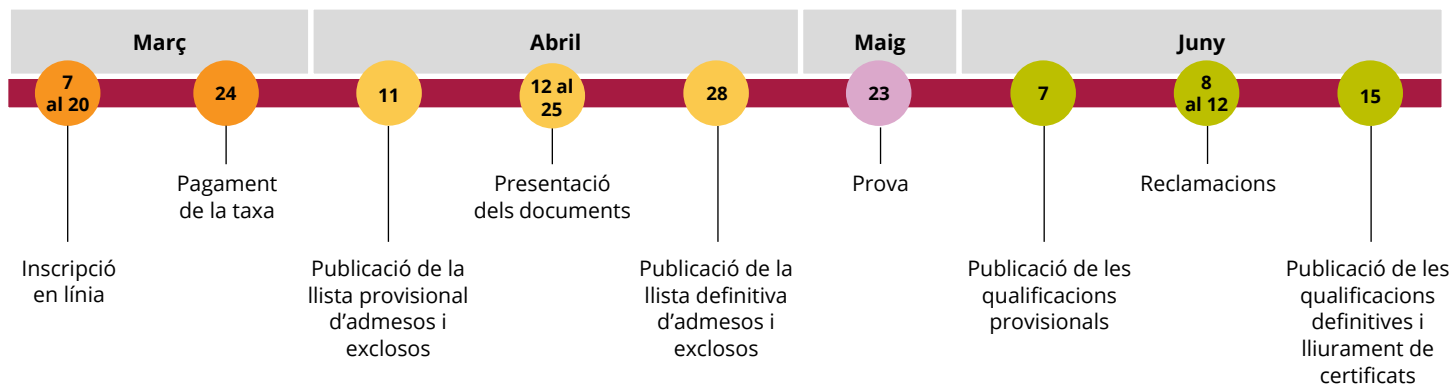

Títol propi de la Generalitat de Catalunya sense efectes acadèmics i sí efectes laborals en l'àmbit de Catalunya.

Accés i matrícula

*Prova d'accés als cicles de grau superior d'arts plàstiques i disseny
(<http://ensenyament.gencat.cat/ca/serveis-tramits/proves/proves-acces/gc-apd>)

Calendari de la prova

Part comuna (inscripció en línia)

Part específica (inscripció en el centre on es fa la prova)