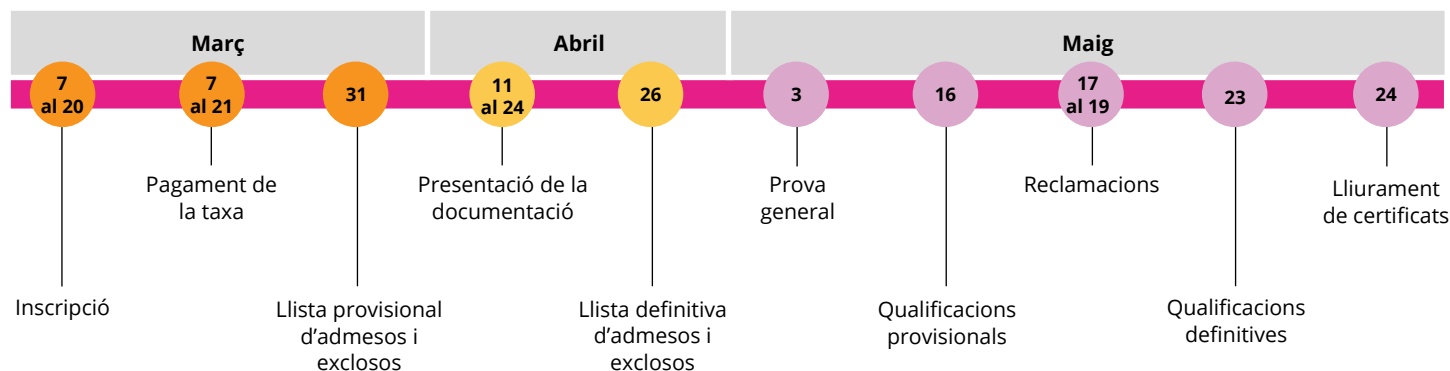

Calendari de la prova general d'accés a ensenyaments esportius