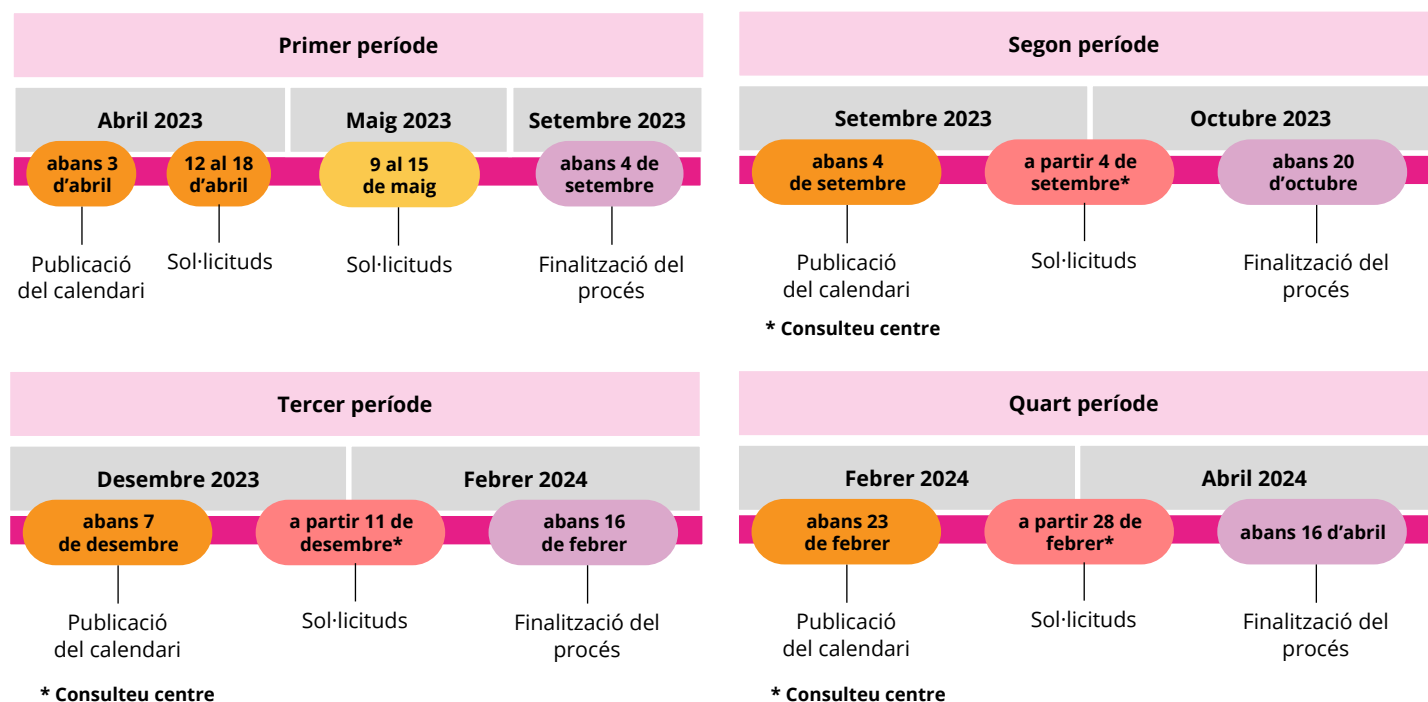

Calendari de la preinscripció per a la matrícula