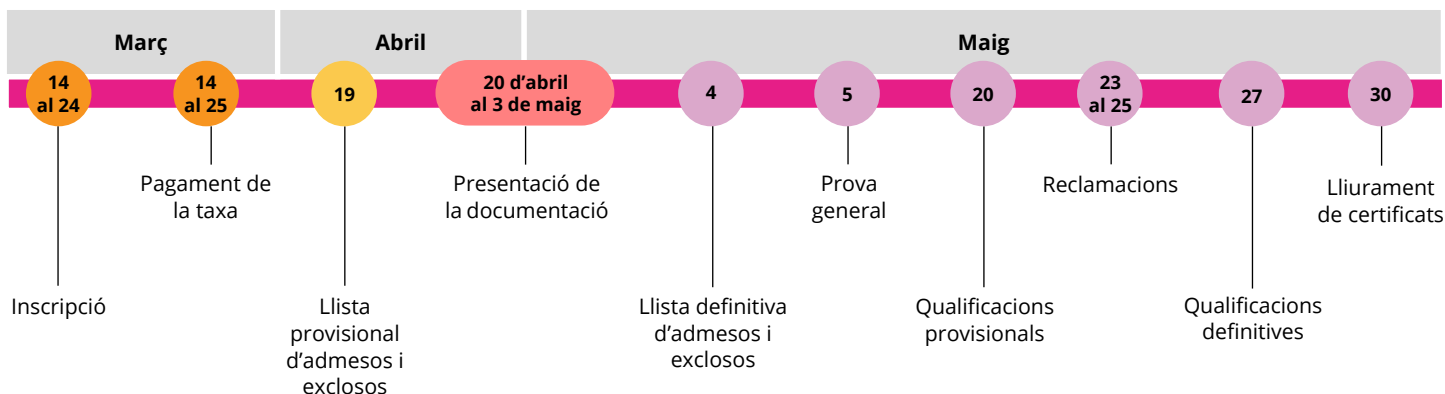

## Accés

ESO o equivalent

Prova específica o mèrit esportiu

Les persones a qui els manqui el títol d'ESO o equivalent poden inscriure's a la prova general d'accés als ensenyaments esportius de grau mitjà si tenen 17 anys.

## Calendari de la prova general d'accés a ensenyaments esportius

## Calendari de la preinscripció per a la matrícula