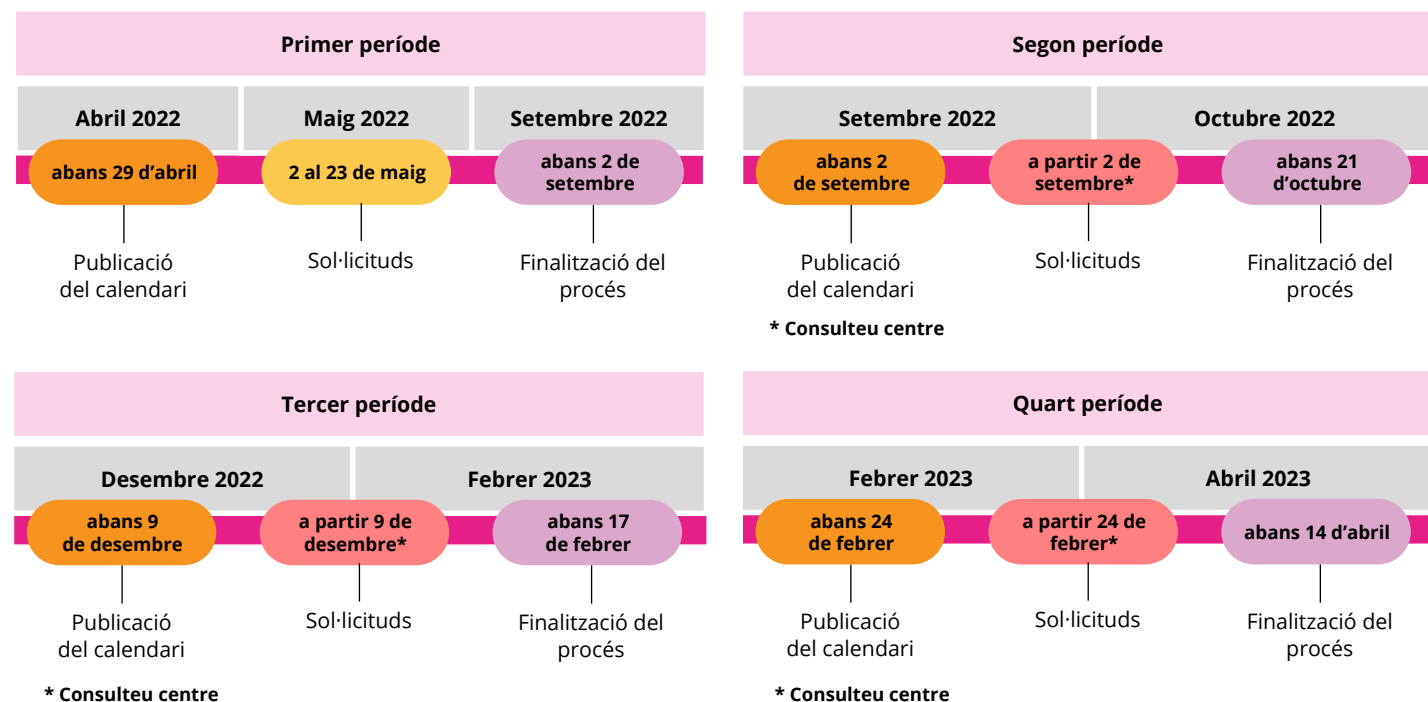

## Accés

ESO o equivalent

Prova específica o mèrit esportiu

Les persones a qui els manqui el títol d'ESO o equivalent poden inscriure's a la prova general d'accés als ensenyaments esportius de grau mitjà si tenen 17 anys.

## Calendari de la prova general d'accés a ensenyaments esportius

## Calendari de la preinscripció per a la matrícula