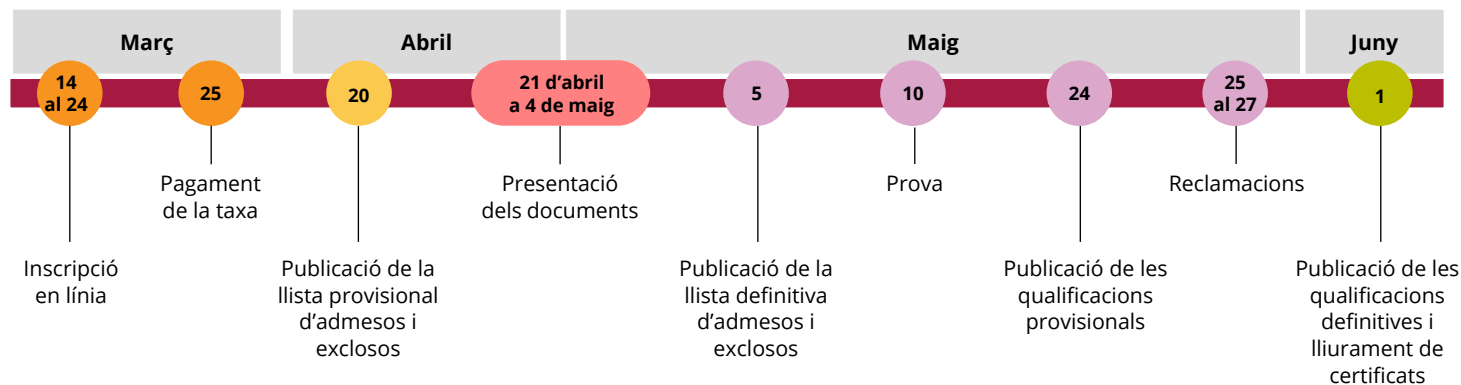

Títol propi de la Generalitat de Catalunya sense efectes acadèmics i sí efectes laborals en l'àmbit de Catalunya.

Accés i matrícula

*Prova d'accés als cicles de grau superior d'arts plàstiques i disseny
(<http://ensenyament.gencat.cat/ca/serveis-tramits/proves/proves-acces/gc-apd>)

Calendari de la prova

Part comuna (inscripció en línia)

Part específica (inscripció en el centre on es fa la prova)