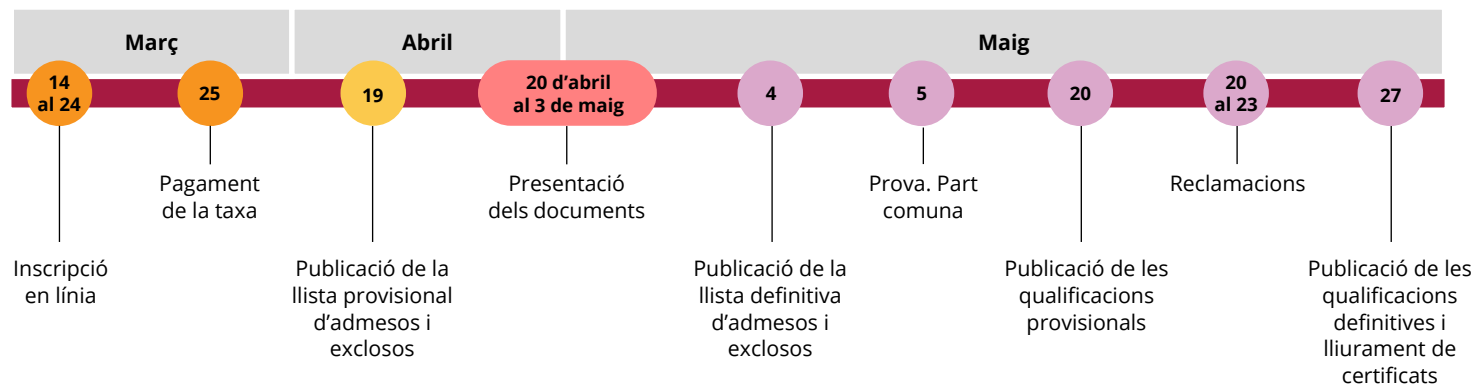

Títol propi de la Generalitat de Catalunya sense efectes acadèmics i sí efectes laborals en l'àmbit de Catalunya.

Accés i matrícula

*Prova d'accés als cicles de grau mitjà d'arts plàstiques i disseny
(<http://ensenyament.gencat.cat/ca/serveis-tramits/proves/proves-acces/gm-apd>)

Calendari de la prova

Part comuna (inscripció en línia)

Part específica (inscripció en el centre on es fa la prova)