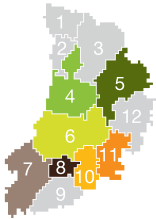

** en modalitat d'ALTERNANÇA DUAL.

CFGM

18

3.1.16 Informàtica i comunicacions

Sistemes microinformàtics i xarxes

- 4-INS de Tremp
- 6-INS Almatà (Balaguer)
- 10-INS Alfons Costafreda (Tàrrrega)

- 5-INS Joan Brudieu (La Seu d'Urgell)
- 7-INS Caparrella (Lleida)
- 7-Ilerna (Lleida)
- 8-INS Mollerussa
- 11-INS La Segarra (Cervera)