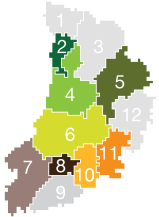

4 - Formació de persones adultes

Ensenyaments bàsics o inicials. Formació instrumental (3 nivells)

- 6-CFA Balaguer. 973 44 81 59
- 7-CFA Joan Carles I (Lleida). 973 26 07 45
- 7-CFA Segrià (Lleida). 973 20 51 47
- 10-CFA Tàrraga. 973 50 17 12
- 4-CFA Tremp. 973 65 20 66
- 2-CFA Alta Ribagorça (El Pont de Suert). 973 69 12 64
- 8-El Pla (Mollerussa). 973 71 03 85
- 7-General d'estudis (Lleida). (CFGM/CFGGS) 973 28 08 88
- 7-Ilerna (Lleida). 973 23 59 86
- 10-Les Astes (Tàrraga). 973 31 11 43

Ensenyaments bàsics o inicials. Llengües (català-castellà) 3 nivells equivalents a A1, A2 i B1

- 6-CFA Balaguer. 973 44 81 59
- 7-CFA Joan Carles I (Lleida). 973 26 07 45
- 11-CFA Joan Comorera (Cervera). 973 53 25 64
- 5-CFA La Seu d'Urgell. 973 35 16 12
- 8-CFA Mollerussa. 973 60 09 55
- 7-CFA Segrià (Lleida). 973 20 51 47
- 10-CFA Tàrraga. 973 50 17 12
- 4-CFA Tremp. 973 65 20 66
- 2-CFA Alta Ribagorça (El Pont de Suert). 973 69 12 64

+18