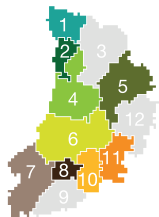

4 - Formació de persones adultes

Ensenyaments d'accés al sistema educatiu. GESO presencial i GESO a distància

- 6-CFA Balaguer. 973 44 81 59
- 7-CFA Joan Carles I (Lleida). 973 26 07 45
- 11-CFA Joan Comorera (Cervera). 973 53 25 64
- 5-CFA La Seu d'Urgell. 973 35 16 12
- 8-CFA Mollerussa. 973 60 09 55
- 7-CFA Segrià (Lleida). 973 20 51 47
- 10-CFA Tàrraga. 973 50 17 12
- 4-CFA Tremp (sols GESO a distància). 973 65 20 66
- 1-CFA Val Aran (sols GESO a distància) (Vielha). 973 64 13 64
- 2-CFA Alta Ribagorça (El Pont de Suert). 973 69 12 64
- 6-Acser (Balaguer). (CFGM/CFGGS) 973 44 59 12
- 8-El Pla (Mollerussa). 973 71 03 85
- 7-General d'estudis (Lleida). 973 28 08 88.
- 7-Ilerna (Lleida). C5002775@xtec.cat. 973235986
- 10-Les Astes (Tàrraga). 973311143

Ensenyaments d'accés al sistema educatiu. Prepara- ció per a les proves d'accés a CFGM/CGGS

- 6-CFA Balaguer. (CGFM/CFGGS) 973 44 81 59
- 7-CFA Joan Carles I (Lleida). (CFGGS) 973 26 07 45
- 11-CFA Joan Comorera (Cervera). (CGGM) 973 53 25 64
- 5-CFA La Seu d'Urgell. (CFGGS) 973351612
- 8-CFA Mollerussa. (CFGGS) 973 60 09 55
- 7-CFA Segrià (Lleida). (CFGM/CFGGS) 973 205 147
- 10-CFA Tàrraga. (CFGM) 973 50 17 12
- 4-CFA Tremp. (CFGM) 973 65 20 66
- 1-CFA Val Aran (Vielha). (CFGGS) 973 64 13 64
- 2-CFA Alta Ribagorça (El Pont de Suert). (CFGM/CFGGS) 973 69 12 64
- 6-Acser (Balaguer). (CFGM/CFGGS) 973 44 59 12
- 7-General d'estudis (Lleida). (CFGM/CFGGS) 973 28 08 88
- 7-Ilerna (Lleida). (CFGM/CFGGS) 973 23 59 86
- 8-La Salle (Mollerussa). (CFGM/CFGGS) 973 60 02 70
- 10-Les Astes (Tàrraga). (CFGGS) 973311143

+18