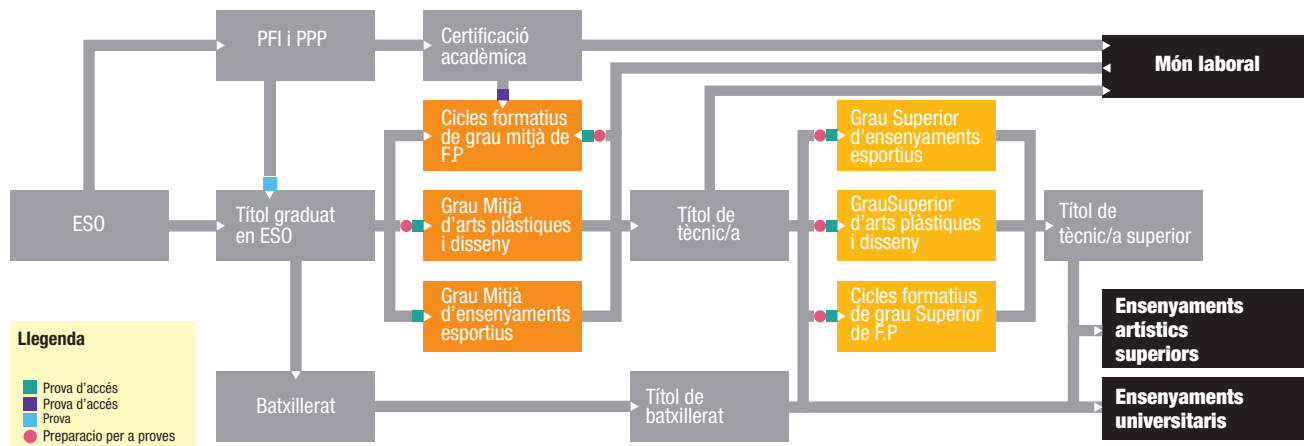

3.3 Ensenyaments de règim especial

3.3.1 Arts plàstiques i disseny.....	35 a 37
3.3.1.1 Estudis superiors de disseny.....	38
3.3.2 Música i dansa.....	38 a 41
3.3.3 Escoles oficials d'idiomes.....	42
3.3.4 Ensenyaments esportius	43
3.3.4.1 Basquetbol.....	43
3.3.4.2 Busseig esportiu.....	43
3.3.4.3 Espeleologia	44
3.3.4.4 Esports d'hivern.....	44 a 45
3.3.4.5 Futbol i futbol sala	46
3.3.4.6 Handbol	46
3.3.4.7 Hípica	47
3.3.4.8 Muntanya i escalada.....	48 a 49
3.3.4.9 Piragüisme.....	50
3.3.4.10 Salvament i socorrisme	50

4. Formació de persones adultes

5. Guia dels centres de formació

1. Ara és el moment de prendre decisions

APLICA-HO AL TEU PROJECTE

2. Itinerari formatiu

3.1 Famílies professionals i cicles formatius

3.1.1 Activitats físiques i esportives

Conducció d'activitats físicoesportives en el medi natural. LOGSE

- 1-INS d'Aran (Vielha e Mijaran)
- 3-INS Hug Roger III (Sort)
- 4-EA del Pallars (Talarn)
- 5-EA del Pirineu (Montferrer i Castellbó)
- 7-INS Joan Oró (Lleida)
- 8-INS Mollerussa