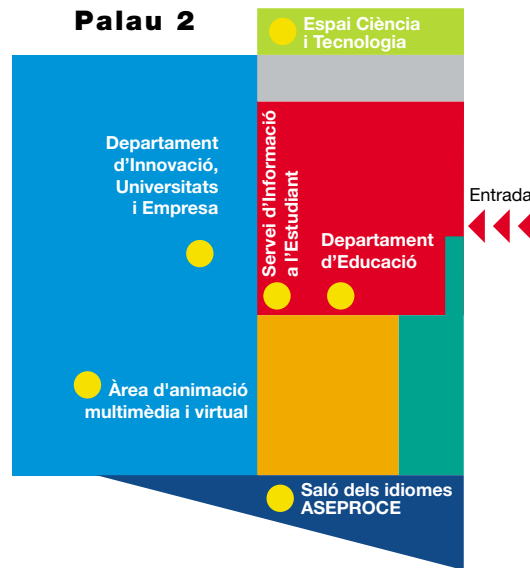

Ara et toca! Passa't per l'estand de la joventut i et farem el "Carnet Jove" de franc.

Juntament amb el teu carnet, et donarem la Guia d'Avantatges i el Pack Jove 2009 amb més de 80 vals de descompte. A més, quedaràs cobert per una assegurança de viatges internacional totalment de franc.

Informació i orientació als alumnes

Servei d'informació a l'estudiant

El Saló de l'Ensenyament vol ser l'eina perfecta perquè tots els joves trobin el seu lloc al món professional. Amb aquest objectiu oferim un any més el servei d'informació a l'estudiant, que aclarirà als alumnes qualsevol dubte que tinguin sobre el seu futur:

- Quina carrera poden escollir segons els seus interessos i objectius.
- Quins tipus d'estudis superiors o de formació professional hi ha actualment.
- Adreces i contactes de tots els centres educatius que vulguin.
- Assessorament i orientació personalitzada, etc.

En definitiva, volem ajudar als joves en tot allò que necessitin per escollir la millor direcció amb les millors condicions.

Departament d'Educació

• El Departament d'Educació hi participarà amb un estand just a l'entrada del Palau 2. La seva participació es concretarà en diverses àrees:

1. **Àrea del taulell central**, on s'informarà sobre:
     Batxillerat - Formació professional - Ensenyaments d'esports - Ensenyaments artístics - Programes sobre qualificació professional inicial (PQPI) - Formació d'adults - Institut obert de Catalunya (IOC) i Ensenyament d'idiomes (EOI).
   - **Àrea d'orientació**. El Departament d'Educació, conscient de la importància del procés orientador, disposa de vuit despatxos d'orientació. Els orientadors i les orientadores seran professionals especialitzats i experts en l'orientació dels centres educatius, l'alumnat i les famílies.
   - **Àrea dels serveis territorials**. Es donarà informació de l'oferta d'estudis i de centres de tots els territoris de Catalunya.
   - **Àrea Connecta't en els Punts @**, amb quatre àrees de consulta amb ordinadors adaptats.
2. A l'estand del davant, el **Consorci d'Educació de Barcelona** ofereix l'oferta educativa global no universitària de la ciutat de Barcelona.

- El Departament d'Educació també participa amb estands específics, al sector d'estudis universitaris:
  - l'estand d'**estudis superiors artístics**;
  - l'estand de l'**Escola Superior de Música de Catalunya (ESMUC)**;
  - els estands de l'**EA Llotja** i **EA Deia**.

• Activitats

Durant el divendres, dissabte i diumenge es duran a terme sessions d'orientació acadèmica adreçades a les famílies i xerrades sobre estudis artístics, d'esports, de FP i sobre els programes de qualificació professional inicial (PQPI).

Lloc: Sala B i D del Palau 2 de Fira de Barcelona.

Horari: Divendres de 12 a 13 h.

Dissabte d'11 a 12.30 h. - de 13 a 14.30 h. i de 16 a 18 h.

Diumenge d'11 a 13 h.

Departament d'Innovació, Universitats i Empresa