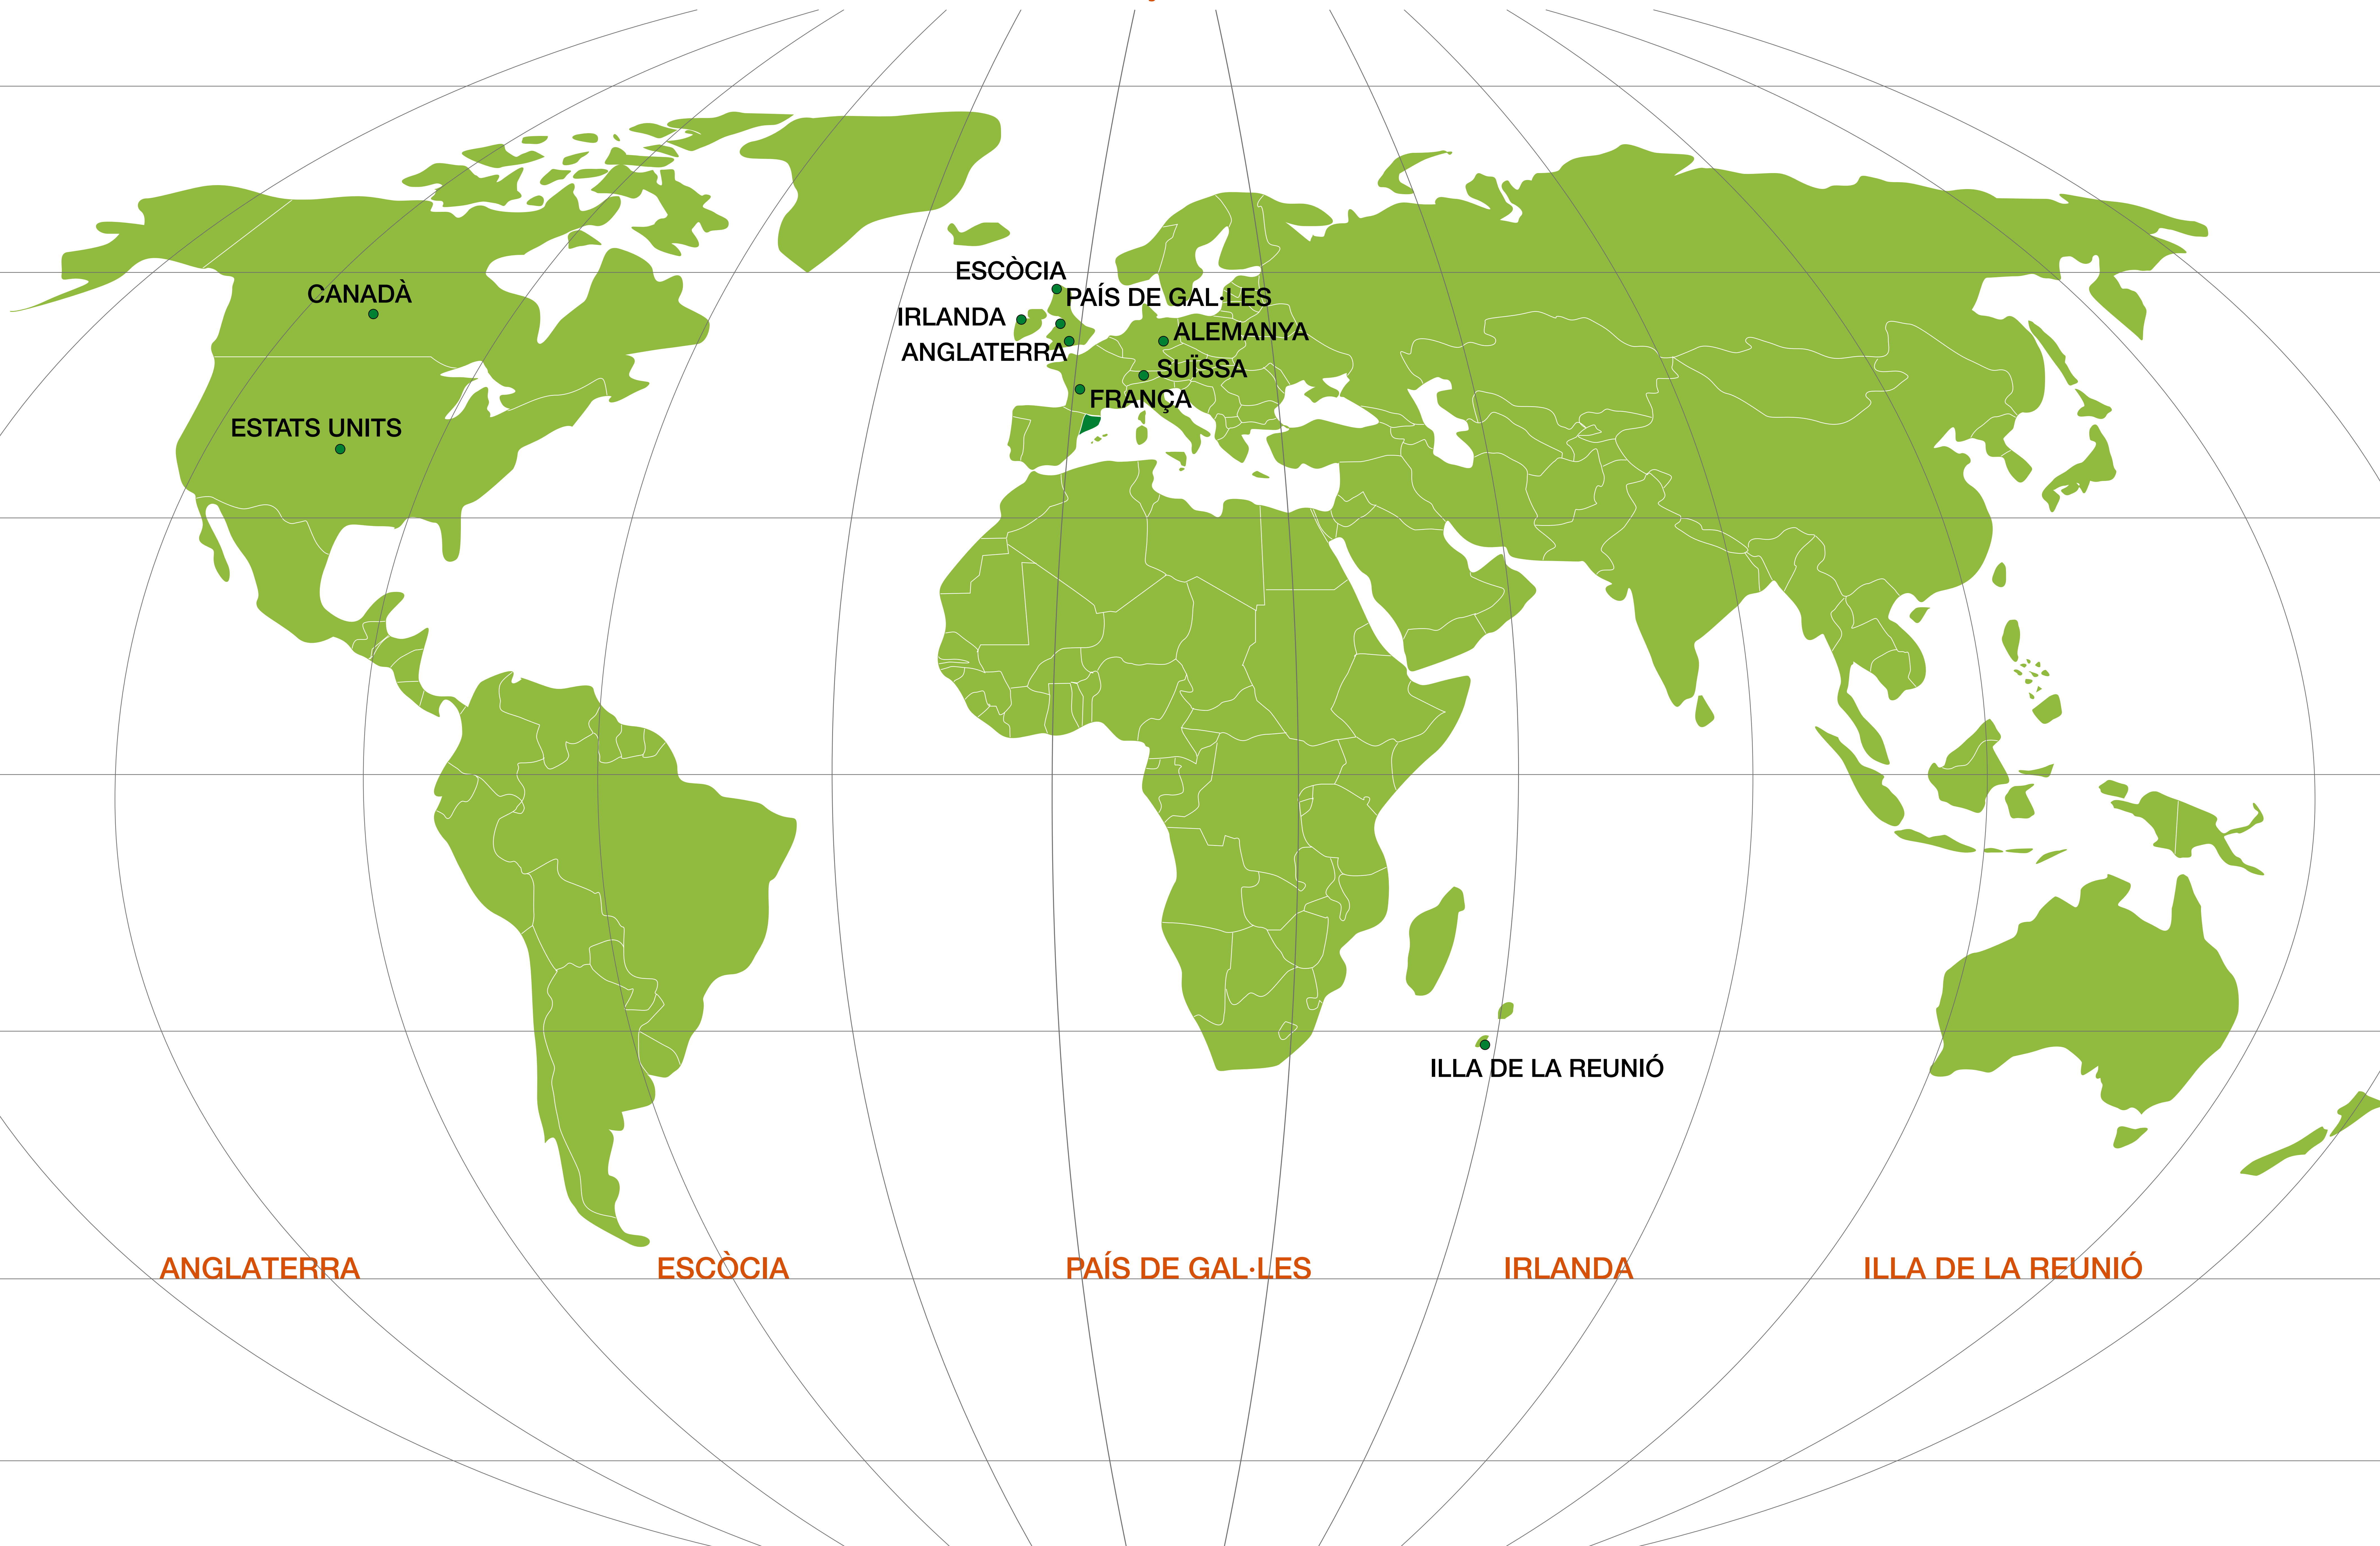

Aquesta actuació s'adreça a grups d'alumnes de centres d'educació secundària sostinguts amb fons públics perquè completin un projecte, encetat a l'aula de llengua estrangera, durant una estada de dues setmanes en un país on es parla la llengua que aprenen.

DISTRIBUCIÓ TERRITORIAL DELS CENTRES PARTICIPANTS

PAÏSOS ON S'HAN COMPLETAT ELS PROJECTES

CANADÀ

ESTATS UNITS

FRANÇA

SUÏSSA

ALEMANYA

Touché