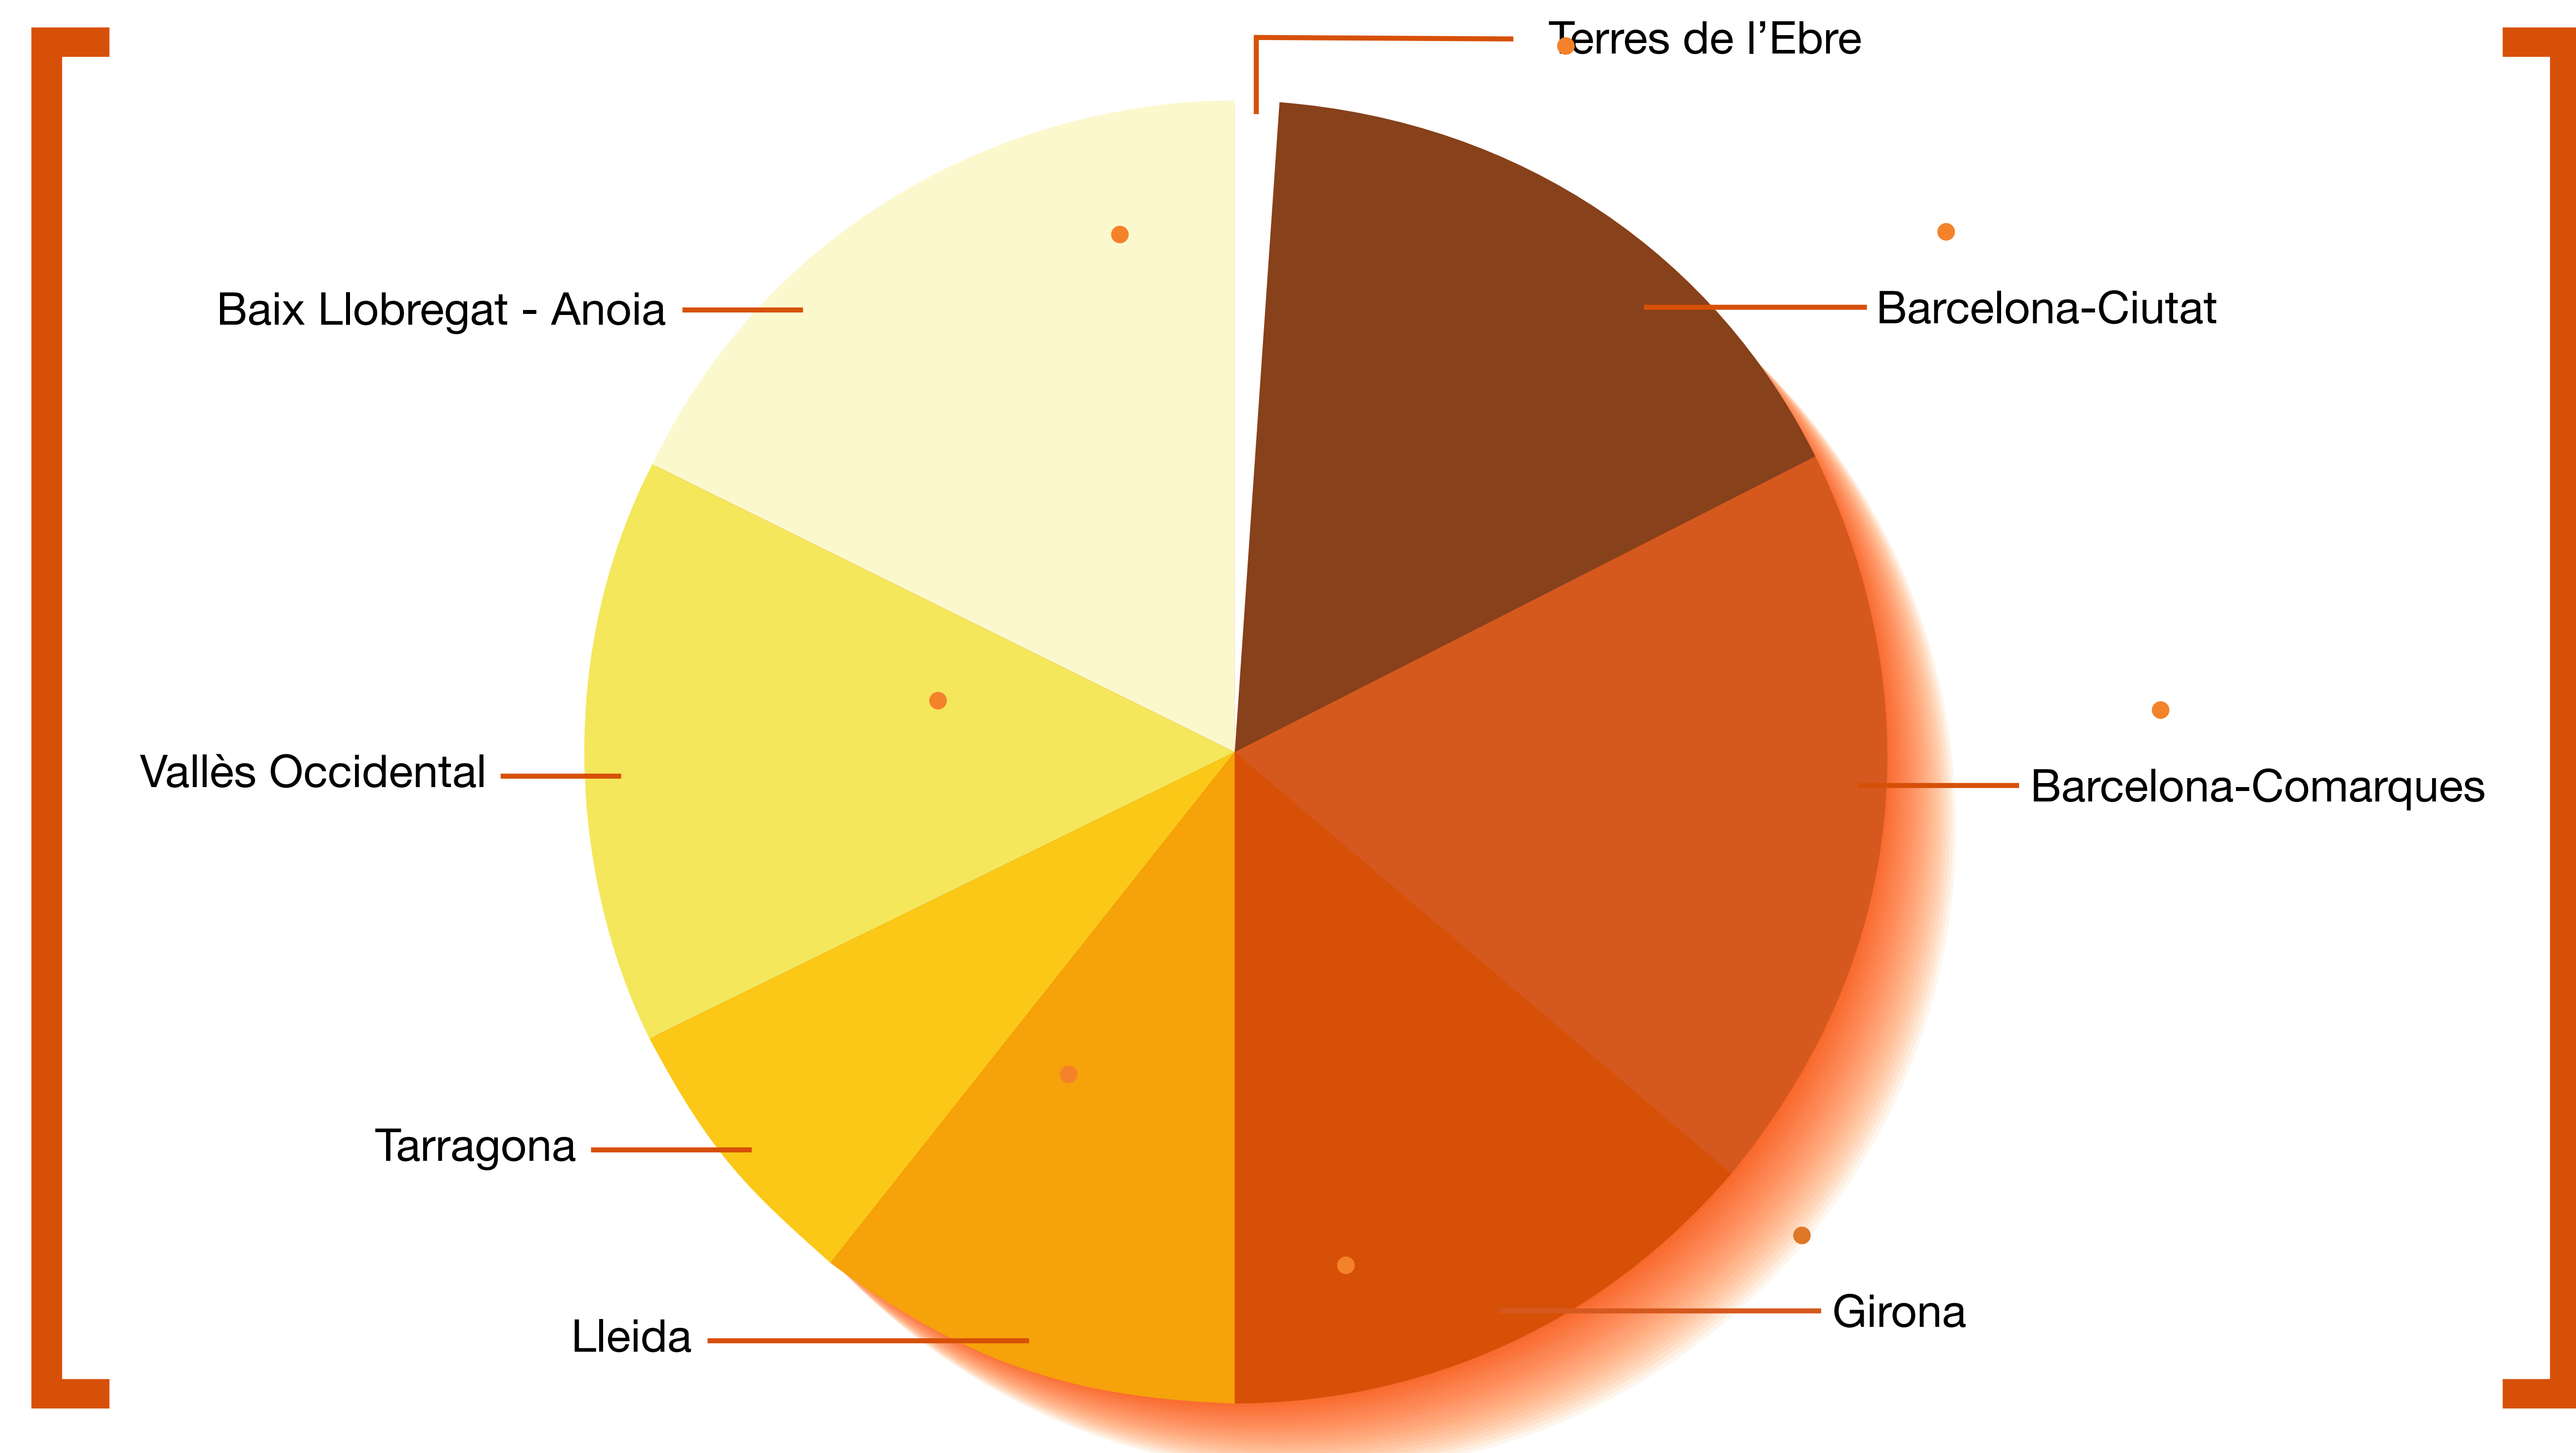

Aquesta actuació s'adreça a grups d'alumnes de centres d'educació secundària sostinguts amb fons públics perquè completin un projecte, encetat a l'aula de llengua estrangera, durant una estada de dues setmanes en un país on es parla la llengua que aprenen.

DISTRIBUCIÓ TERRITORIAL DELS CENTRES PARTICIPANTS

PAÏSOS ON S'HAN COMPLETAT ELS PROJECTES

CANADÀ

ESTATS UNITS

FRANÇA

SUÏSSA

ALEMANYA

Touché