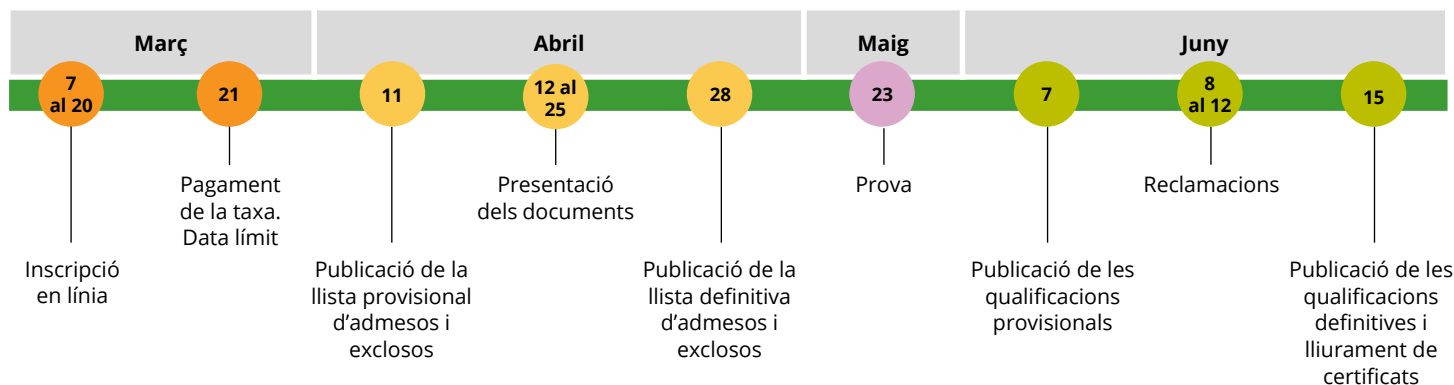

Calendari de la prova

Part comuna (inscripció en línia)