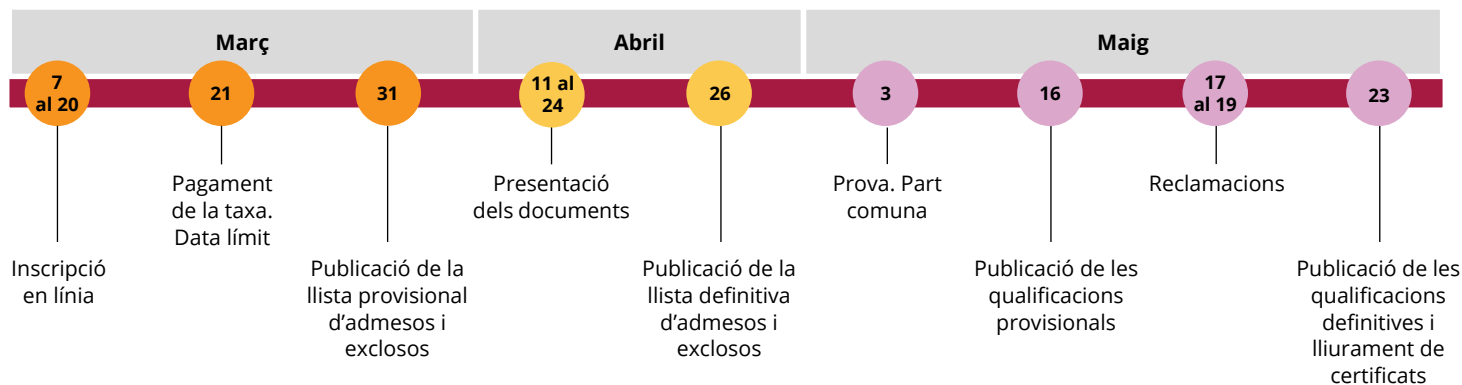

Calendari de la prova

Part comuna (inscripció en línia)