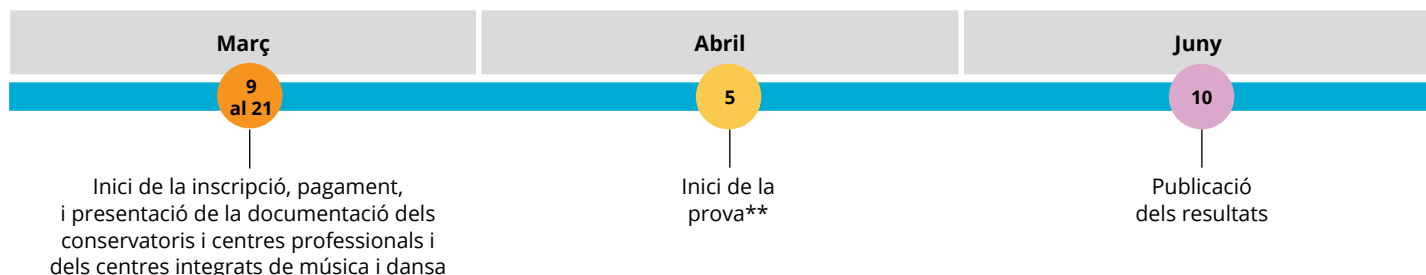

## Accés

Cal superar una prova de caràcter pràctic

A qualsevol dels cursos de 1r a 6è  
del grau professional de dansa

En les especialitats de dansa  
clàssica, dansa contemporània  
o dansa espanyola

<http://queestudiar.gencat.cat/ca/estudis/dansa>

## Calendari de la prova d'accés als conservatoris, centres integrats i centres autoritzats de grau professional de dansa

\* **Dia 24 de març:** publicació de les places, els continguts i el calendari de la prova.

\*\* El calendari el determina cada centre. Les proves es poden fer a partir d'aquesta data, durant els mesos d'abril, maig i juny.