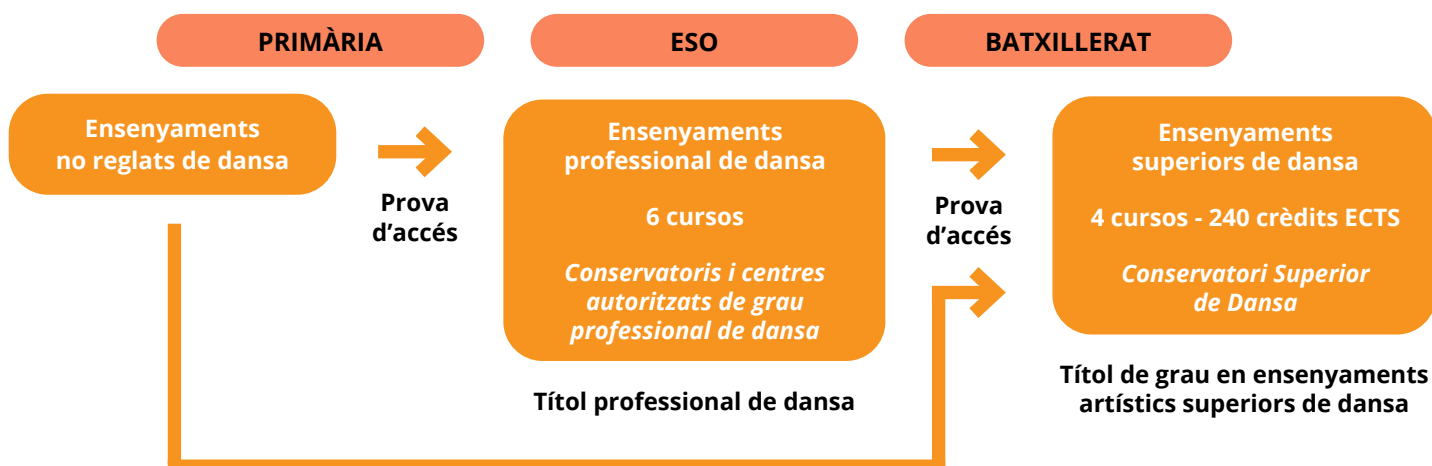

Estructura dels ensenyaments de dansa a Catalunya

Les mesures de simultaneïtat permeten convalidar matèries d'ESO i Batxillerat.